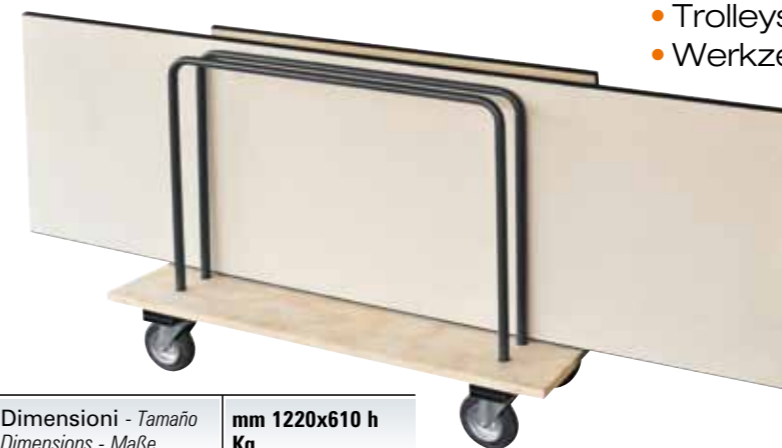

Code102563

Struttura completa di 5 livelli di carico completi di 10 pioli saldata su barra portante.

Estructura completa de 5 niveles de carga completos con 10 estacas soldada sobre la barra portante.

Structure complete with 5 charging levels complete with 10 rungs welded on the main bar.

Struktur aus 5 Ebenen von 10 Heringen, die auf einer Tragstange verschweißt ist.

- **Carrello porta lamierati e vetri**
- Carretillas para paneles y vidrios
- Trolleys for glass and panels
- Werkzeugwagen für Metallblech und Glas

Dimensioni - Tamaño Dimensions - Maße	mm 1220x610 h Kg

Code102523

Carrello porta lamierati e vetri.

Carretillas para paneles y vidrios.

Trolleys for glass and panels

Werkzeugwagen für Metallblech und Glas.

Code102603-102613

Dimensioni - Tamaño Dimensions - Maße	mm 950x750 h
Code102603	mm 950x750 h
Code102613	mm 950x450 h