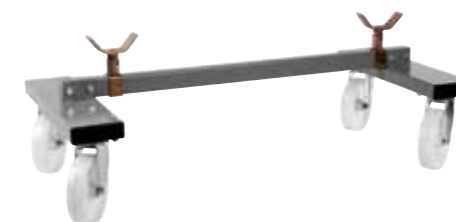

Code8200

Tavola pieghevole per carrozzieri con piano di appoggio con regolazione in tre diverse posizioni.

Soporte ajustable en tres diversas posiciones, completo de estante para herramientas.

Workshops folding support, adjustable in three different position, unit complete with tools shelf.

Werkstattständer, in drei verschiedene Positionen regulierbar. Werkzeugregal ausgerüstet.

Code8201

Supporto regolabile per carrozzieri.

Soporte ajustable.

Workshops adjustable support.

Werkstattständer.

Code8202

Supporto regolabile per carrozzieri con braccetti estensibili.

Soporte ajustable con extensiones adicionales.

Adjustable workshops support complete with additional turning extensions.

Regulierbare Ständer mit zusätzlichen Drehverlängerungen.

- **Supporti pieghevoli** • Soporte ajustable
- **Folding supports** • Zusammenfaltbare Ständer

Dimensioni - Tamaño
Dimensions - Maße

Code8201	mm 1130x120x1130 h - Kg 15
Code8200	mm 600x510x1200 h - Kg 7
Code8202	mm 600x510x1200 h - Kg 15

Code8203

Carrello ausiliario telescopico con appoggi basculanti rivestiti in gomma. Ruote in nylon Ø 200 mm.

Carreo auxiliar telescópico con apoyos basculante en goma basculante. Ø 200 mm ruedas en nylon.

Telescopic support trolley complete with rubber turning couplings. Ø 200 mm nylon wheels.

Teleskopisches Rangierwagen komplett mit schwenkbare Gummikoppelungen. Ø 200 mm Nylonräder.

Dimensioni - Tamaño
Dimensions - Maße

**mm 1150x600x350 h
kg 28**

Code8204

Carrello ausiliario completo di due serie di supporti per il trasporto di vetture incidentate o prive di meccanica. Ruote in nylon Ø 200 mm.

Carro auxiliar completo de dos tipos de soportes para mover coches accidentadas o sin mecànica. Ruedas en nylon Ø 200 mm.