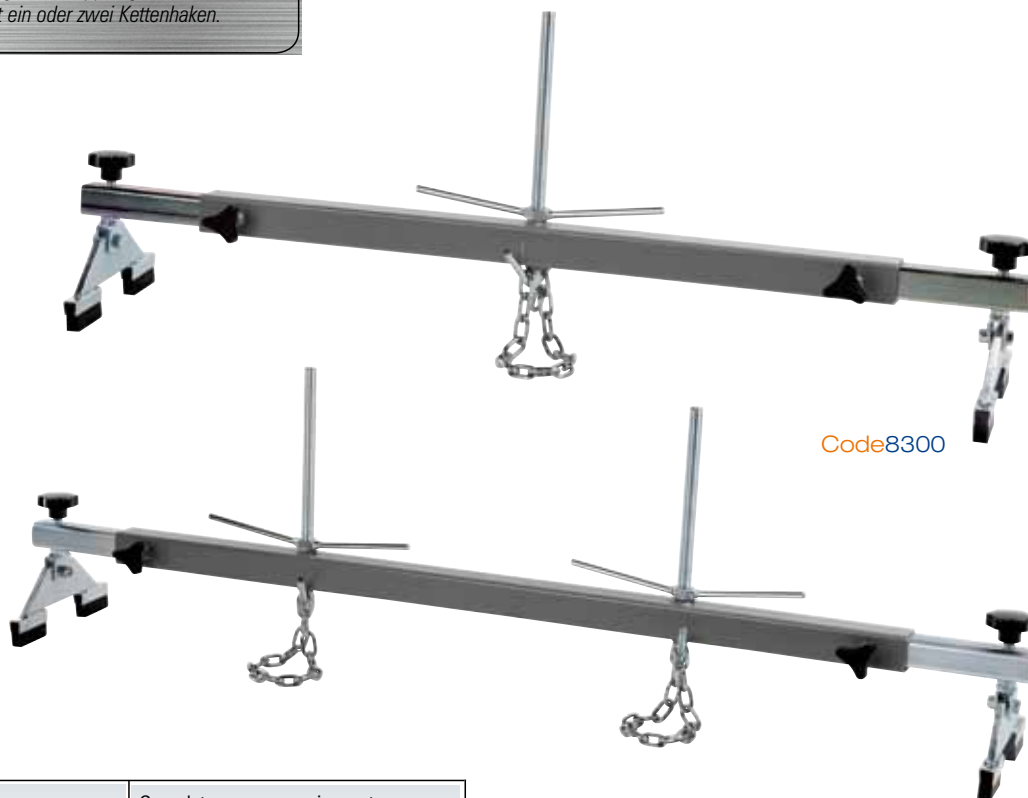

- Traverse • Traviesas
- Traverses • Traverse

Code8300-8301

Traversa regolabile con aggancio a catena per il sostegno del motore in fase di smontaggio e manutenzione di parti quali cambio, frizione o altro che comporti il distacco del motore dai propri supporti. Completa con uno o due ganci a catena.

Traviesa ajustable con uno o dos enganches a cadena para sostener el motor durante el montaje y el mantenimiento de partes motores, embragues u otras piezas que implican la desconexión del motor de sus propios soportes.

Adjustable traverse with chain coupling to hold the motor during un-assembling and maintenance of motor parts, clutches or other parts involving motor disconnection from its own supports. Complete with one or two chain hooks.

Ausziehbare Traverse mit Kettenkoppelung, zum Motorhalten während Montage und Wartung der Bewegungsteile, Kupplungen oder andere Teile bezüglich Motorbewegung. Mit ein oder zwei Kettenhaken.

Code8300

Code8301

Dimensioni - Tamaño
Dimensions - Maße

Code8300	mm 200x1500x210 h Kg 10	Completa con un gancio a catena Completo de un enganche a cadena Complete with one chain hook Mit einer Kettenkoppelung ausgerüstet
Code8301	mm 200x1800x210 h Kg 15	Completa con due ganci a catena Completo de dos enganches a cadena Complete with two chain hooks Mit zwei Kettenkoppelungen ausgerüstet