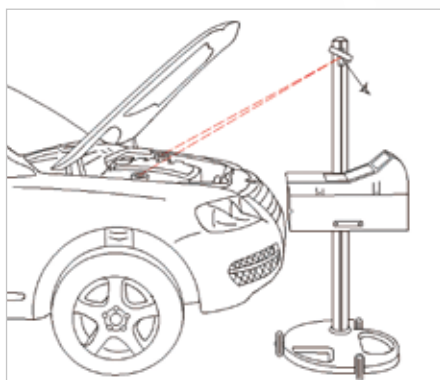

BETA

Code 2066 TÜV

- (IT) Centrafari meccanico, con luxometro analogico, visore a specchio, base con manico.
Versione omologata TÜV Germania.
- (ES) Alineador mecánico de luces con luxómetro analógico graduado, visor con espejo, base con manija.
Modelo homologado TÜV Alemania.
- (EN) Mechanical headlightbeam setter, complete with graduated analogic luxmeter, mirror visor, base with handle.
TÜV germany certified unit.
- (DE) Mechanisches Scheinwerfereinstellgerät komplett mit Analogluxmeter, Spiegelvisier, Grundplatte mit Handgriff.
TÜV Deutschland bescheinigte Ausführung.