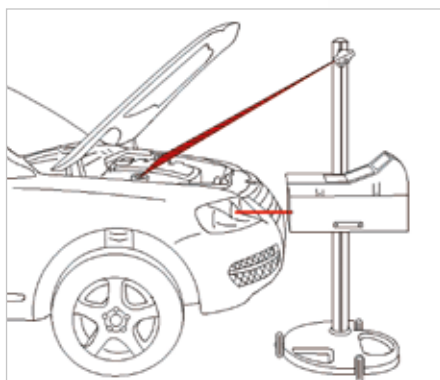

## Code2800

- (IT)** Centrafari meccanico con molteplici opzioni disponibili: connessione PC, luxometro digitale, base semplice o su rotaia, completo di visore a specchio o laser, colonna girevole.
- (ES)** Alineador de luces mecánico disponible con opciones múltiples: conexión a ordenador, luxómetro digital, base simple o con rieles, con visor espejo o laser, columna giratoria.
- (EN)** Mechanical headlight beam setter with several options available: PC-connection, digital luxmeter, based on wheels or rail, mirror or laser visor, laser pointing system, turning column.
- (DE)** Mechanisches Scheinwerfereinstellgerät mit folgenden Optionen verfügbar: PC-Anschluß, digitales Luxmeter, auf Rädern oder Schienen, Spiegel- oder Laservisier, Laserstrahl, drehbare Säule.