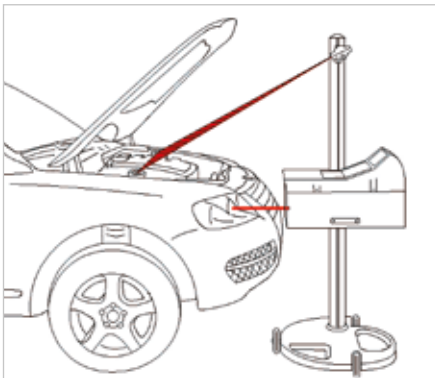

- **Laser linea** + **Laser punto (opzionale)**
- **Visor Laser** + **Punto óptico Laser (opcional)**
- **Laser Visor** + **Laser pointing system (optional)**
- **Laservisier** + **Laserstrahl (optional)**