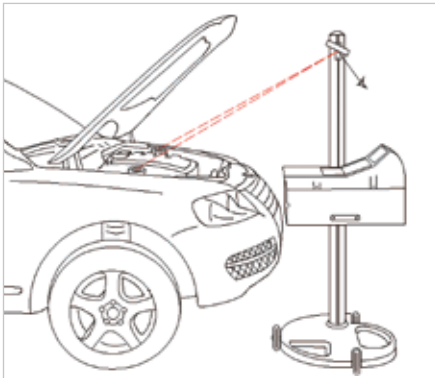

# HYDRA

Code2550

- IT** Centrafari elettronico con connessione PC, visore a specchio e colonna girevole. Stampante e laser optional.
- ES** Alineador electrónico de luces con conexión a ordenador, visor con espejo y columna giratoria. Impresora y laser opcionales.
- EN** Electronic headlight beam setter equipped with PC connection RS232, mirror visor, base on wheels, turning column. Following options available: printer and laser.
- DE** Elektronisches Scheinwerfereinstellgerät mit Spiegelvisier, drehbare Säule, PC-Anschluss. Folgende Optionen verfügbar: Laservisier oder Laserstrahl, Drucker.