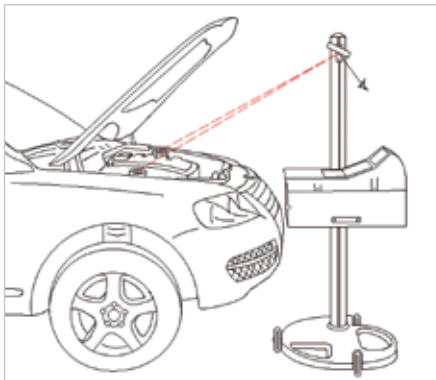

PEGASO

Code

- (IT)** Centra fari elettronico equipaggiato di visore a specchio, base su ruote e colonna girevole; disponibili le seguenti opzioni: visore laser e puntamento laser, base su rotaia, stampante a bordo.
- (ES)** Alineador electrónico de luces equipado con visor con espejo, base con ruedas y columna giratoria; disponibles las siguientes opciones: visor laser y punto óptico, base con railes, impresora.
- (EN)** Electronic headlight beam setter equipped with mirror visor, base on wheels and turning column; following options are available: laser visor and laser pointing, base on rails, printer on board.
- (DE)** Elektronisches Scheinwerfereinstellgerät mit Spiegelvisier, Rädern, drehbare Säule. Folgende Optionen verfügbar: Laservisier oder Laserstrahl, Schienen, Drucker.