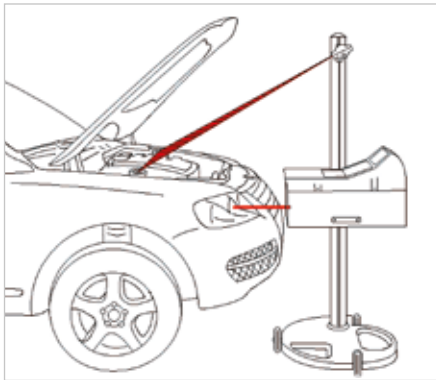

- **Laser linea + Laser punto (opzionale)**
- *Visor Laser + Punto óptico Laser (opcional)*
- *Laser Visor + Laser pointing system (optional)*
- *Laservisier + Laserstrahl (optional)*