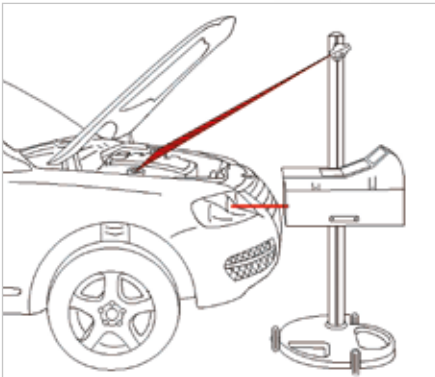

# POLAR

Code **2400 UK R**

- IT** Centrafari meccanico, con luxometro analogico graduato (o digitale: code 2400 UK R D\*), visore a specchio, base ad H con doppia rotaia e colonna girevole. Versione omologata MOT UK.
- ES** Alineador mecánico de luces con luxómetro analógico graduado (o digital: code 2400 UK R D\*), visor con espejo, base H y doble raíles y columna giratoria. Modelo homologado MOT Inglés.
- EN** Mechanical headlight beam setter, analogic graduated luxmeter (or digital: code 2400 UK R D\*), H base with double rail and turning column. UK MOT certified version.
- DE** Mechanisches Scheinwerfeinstellgerät, komplett mit Mess-Analog-Luxmeter (oder Digital-Luxmeter: code 2400 UK R D\*), Doppelschienen H-Platte und drehbare Säule. UK MOT Zulassungsausführung.