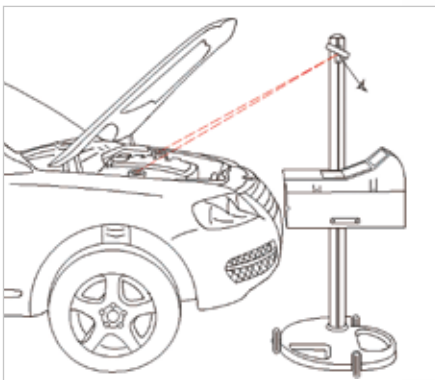

- **Visore a specchio** • *Visor espejo*
- **Mirror visor** • *Spiegelvisier*

Palo - Columna  
 Column - Säule: **cm.166**

↻ Colonna girevole - *columna giratoria*  
 turning column - *drehbare Säule*

2 pcs cm 120x80x195 h kg. 131