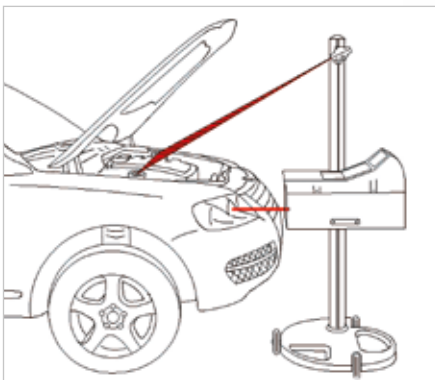

RIGEL

Code2400

- (IT)** Centrafari meccanico, con luxometro analogico o digitale, visore a specchio o laser e puntamento ottico laser, base su ruote, palo con scorrimento con pattini di precisione in nylon autolubrificante, colonna girevole.
- (ES)** Alineador mecánico de luces con luxómetro analógico graduado o digital, visor con espejo o laser visor línea y punto óptico laser, base con ruedas o base H y doble raíles, deslizamiento vertical con patines de precisión en nylon autolubricado, columna giratoria.
- (EN)** Mechanical headlight beam setter with several options available: graduated analogic or digital luxmeter, based on wheels, mirror or laser visor, laser pointing system and turning column.
- (DE)** Mechanisches Scheinwerfereinstellgerät mit folgenden Optionen verfügbar: Analog- oder Digitalluxmeter, Basis auf Rädern, Spiegel- oder Laservisier, Laserstrahlssystem und drehbare Säule.