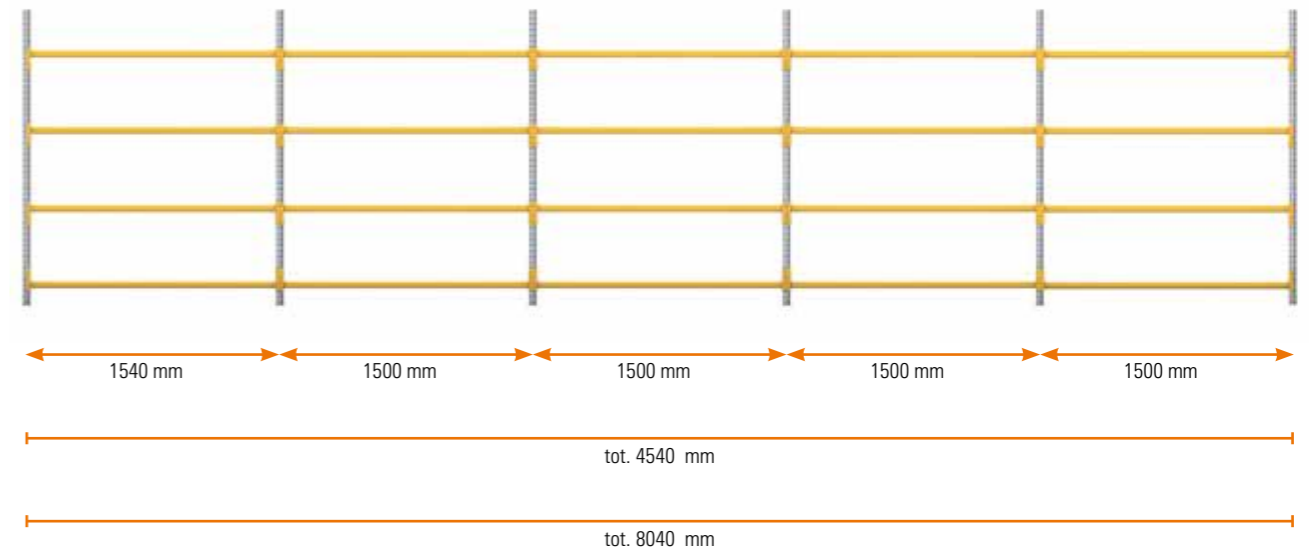

CODE	↔	↙	↕	LIVELLI DI CARICO Niveles de carga Loading levels Belastbarkeitsniveau	PORTATA PER LIVELLO KG Capacidad por nivel Kg Capacity per level Kg Belastbarkeit Kg
FG000V	1540	475	2188	3	120
FG001V	2040	475	2188	3	170
FG004V	1540	475	2638	4	120
FG005V	2040	475	2638	4	150
FG008V	1540	475	3588	5	100
FG009V	2040	475	3588	5	150

CODE	↔	↙	↕	LIVELLI DI CARICO Niveles de carga Loading levels Belastbarkeitsniveau	PORTATA PER LIVELLO KG Capacidad por nivel Kg Capacity per level Kg Belastbarkeit Kg
FG002V	1500	475	2188	3	100
FG003V	2000	475	2188	3	150
FG006V	1500	475	2638	4	100
FG007V	2000	475	2638	4	140
FG010V	1500	475	3588	5	100
FG011V	2000	475	3588	5	140