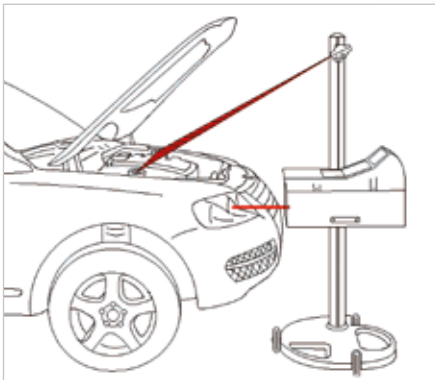

WOLF

Code2066

- IT** Centrafari meccanico, con luxometro analogico o digitale, visore a specchio o laser e puntamento ottico laser, base su ruote, palo con scorrimento con pattini di precisione in nylon autolubrificante.
- ES** Alineador mecánico de luces con luxómetro analógico graduado o digital, visor con espejo o laser visor línea y punto óptico laser, deslizamiento vertical con patines de precisión en nylon autolubricado.
- EN** Mechanical headlight beam setter with several options available: graduated analogic or digital luxmeter, based on wheels, mirror or laser visor and laser pointing system.
- DE** Mechanisches Scheinwerfereinstellgerät mit Optionen verfügbar: Analog oder Digitalluxmeter, auf Rädern, Spiegel- oder Laservisier, Laserstrahlssystem.